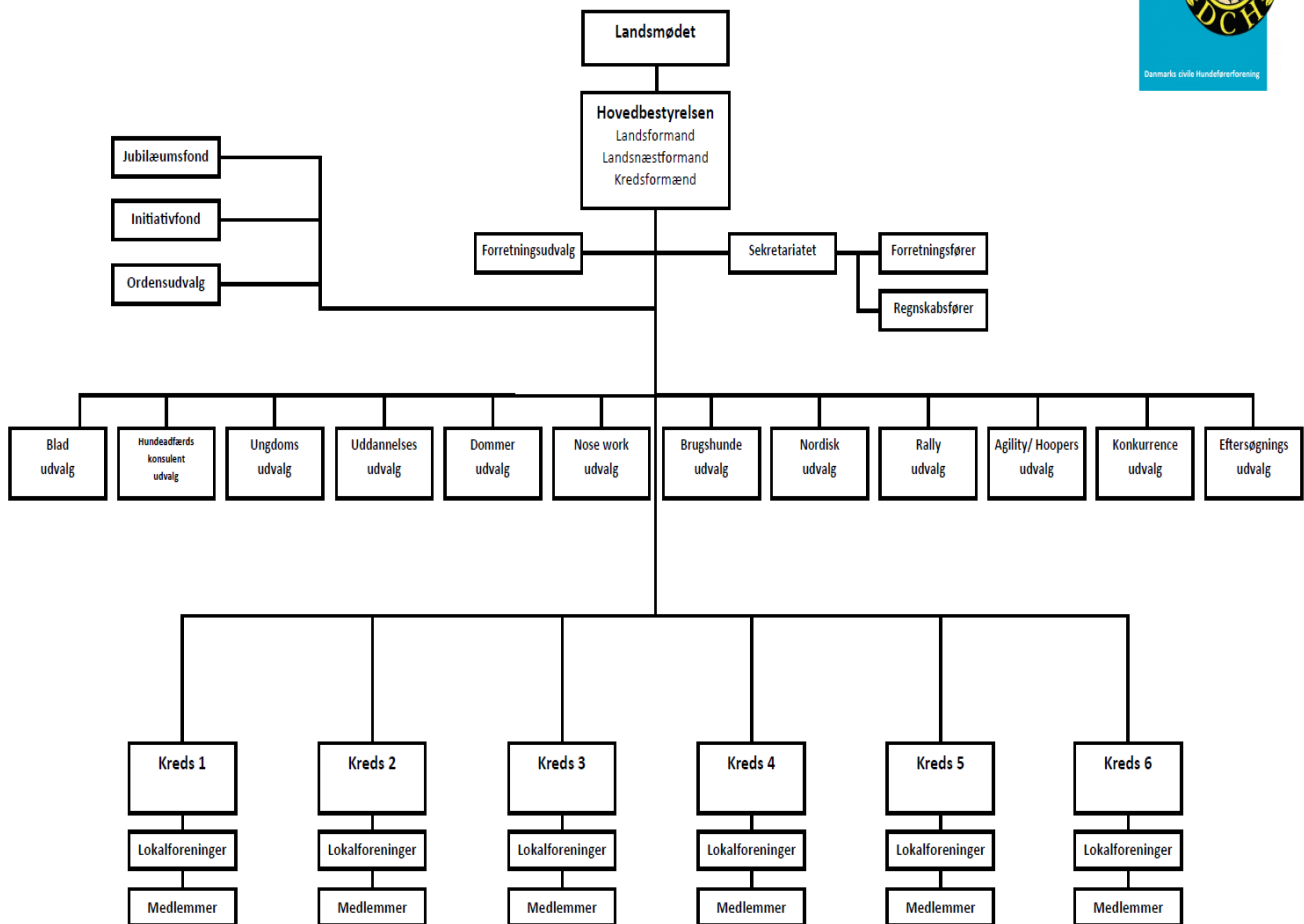

Organisationsdiagram over DcH Danmark

Organisationsdiagram Danmarks civile Hundeførerforening
(vedledende oversigt)

Grundlaget for Kreds 1

(23 lokalforeninger)

Nr.	Lokalforeninger	Start år	Nr.	Lokalforeninger	Start år
101	DcH Brønderslev	1967	113	DcH Sæby	1957
102	DcH Frederikshavn	1946	114	DcH Thisted	1968
103	DcH Han Herred	1975	115	DcH Thyholm	1975
104	DcH Løgstør	2012	116	DcH Vesthimmerland	1971
105	DcH Hjørring	1971	117	DcH Hadsund	1966
106	DcH Kongerslev	1977	118	DcH Aalborg	1937
107	DcH Lindholm	1958	119	DcH Arden	1984
108	DcH Morsø	1972	120	DcH Hobro	1994
109	DcH Svenstrup	1975	121	DcH Nibe	1984
110	DcH Skagen	1969	122	DcH Dronninglund	1987
111	DcH Støvring	1976	124		
112	DcH Sydthy	1972			